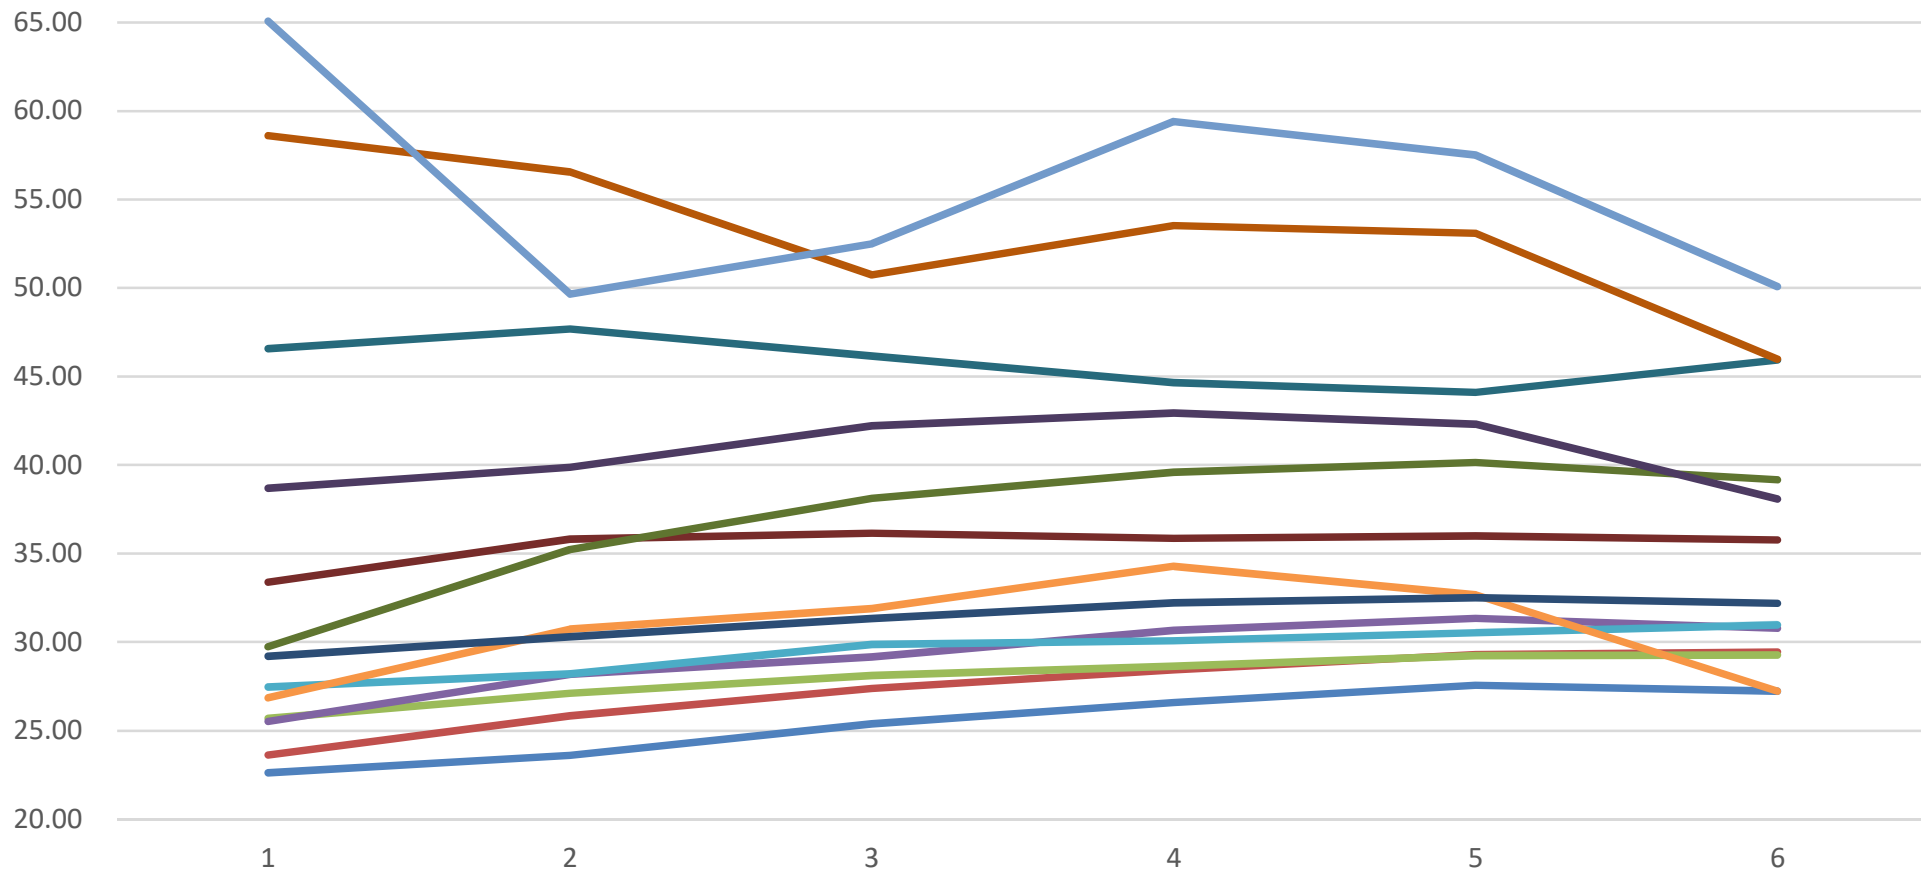

F6 周回タイム

- スズキ(タ) オカダ ナカヤマ ミモリ オカベ コバヤシ(左) サカタ(ト)
- コバヤシ(悟) スズキ(ハ) ヨシダ イイジマ(ダ) イイジマ(カ) サカタ(ヨ)